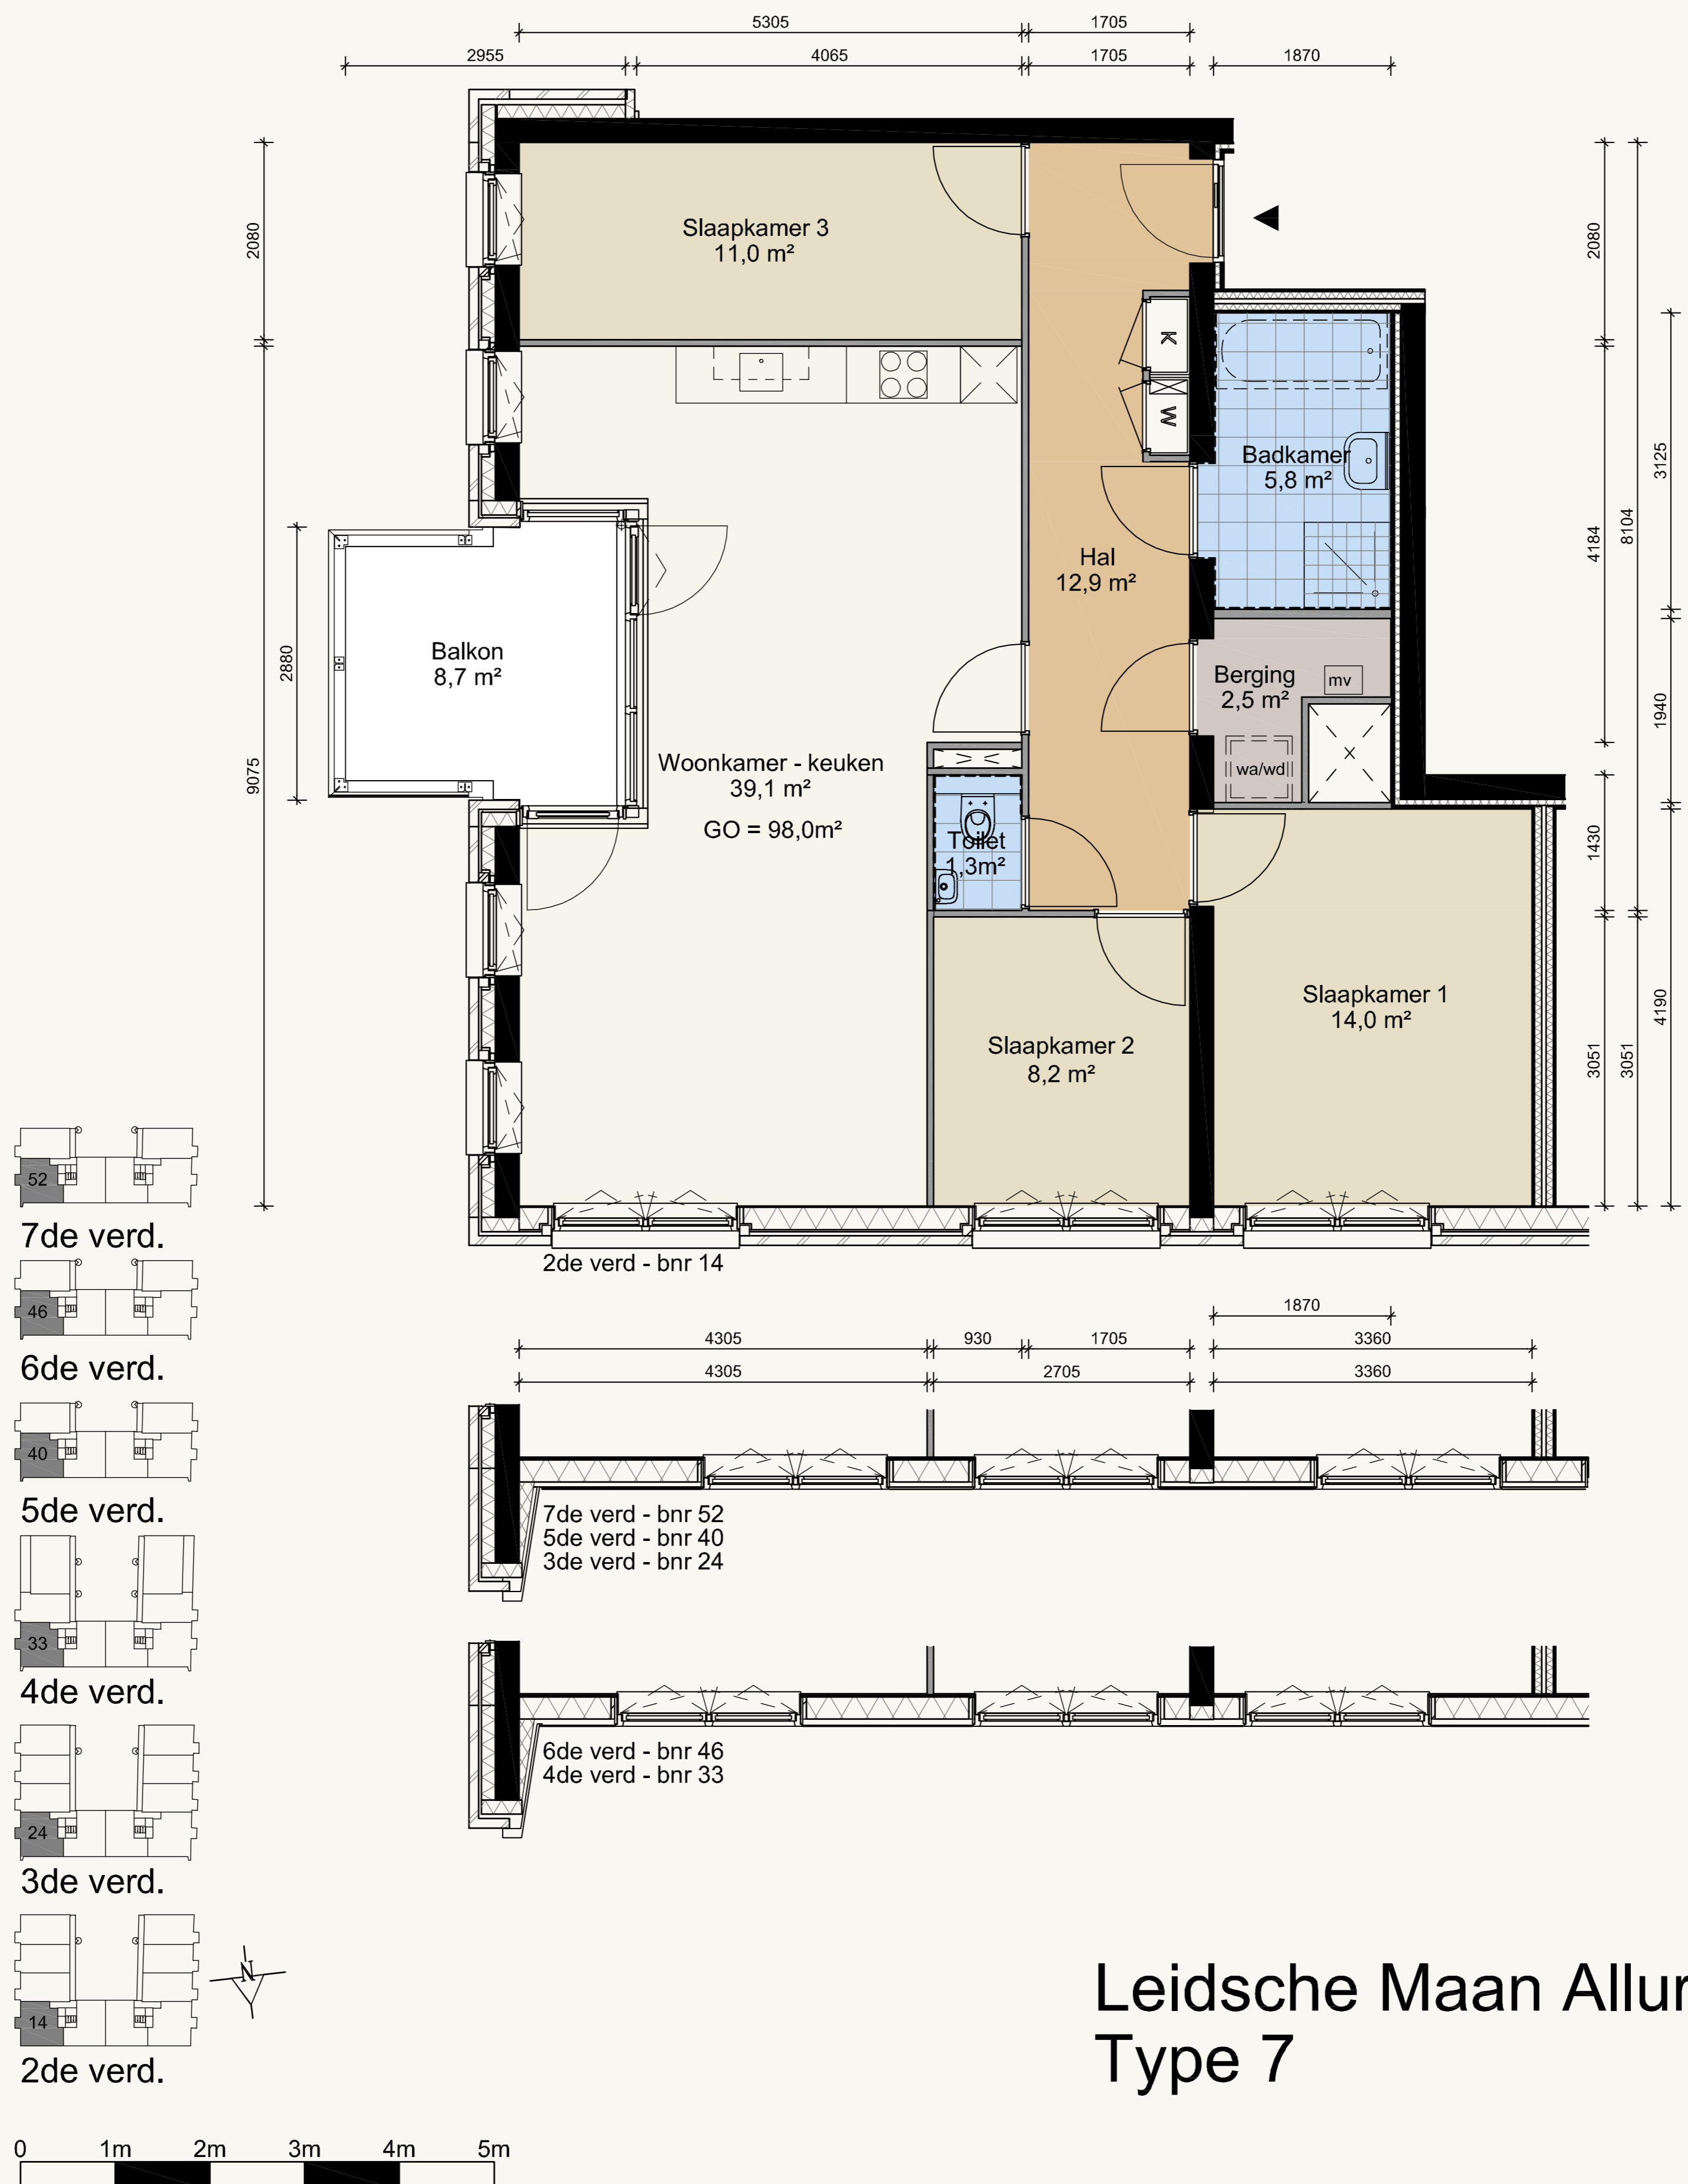

WONINGPLATTEGROND

Bouwnummers: 14, 24, 33, 40, 46, 52
Gebruiksoppervlakte ca. 98,0m²

Leidsche Maan Allure
Type 7

WONINGTYPE VII 4-KAMER APPARTEMENT