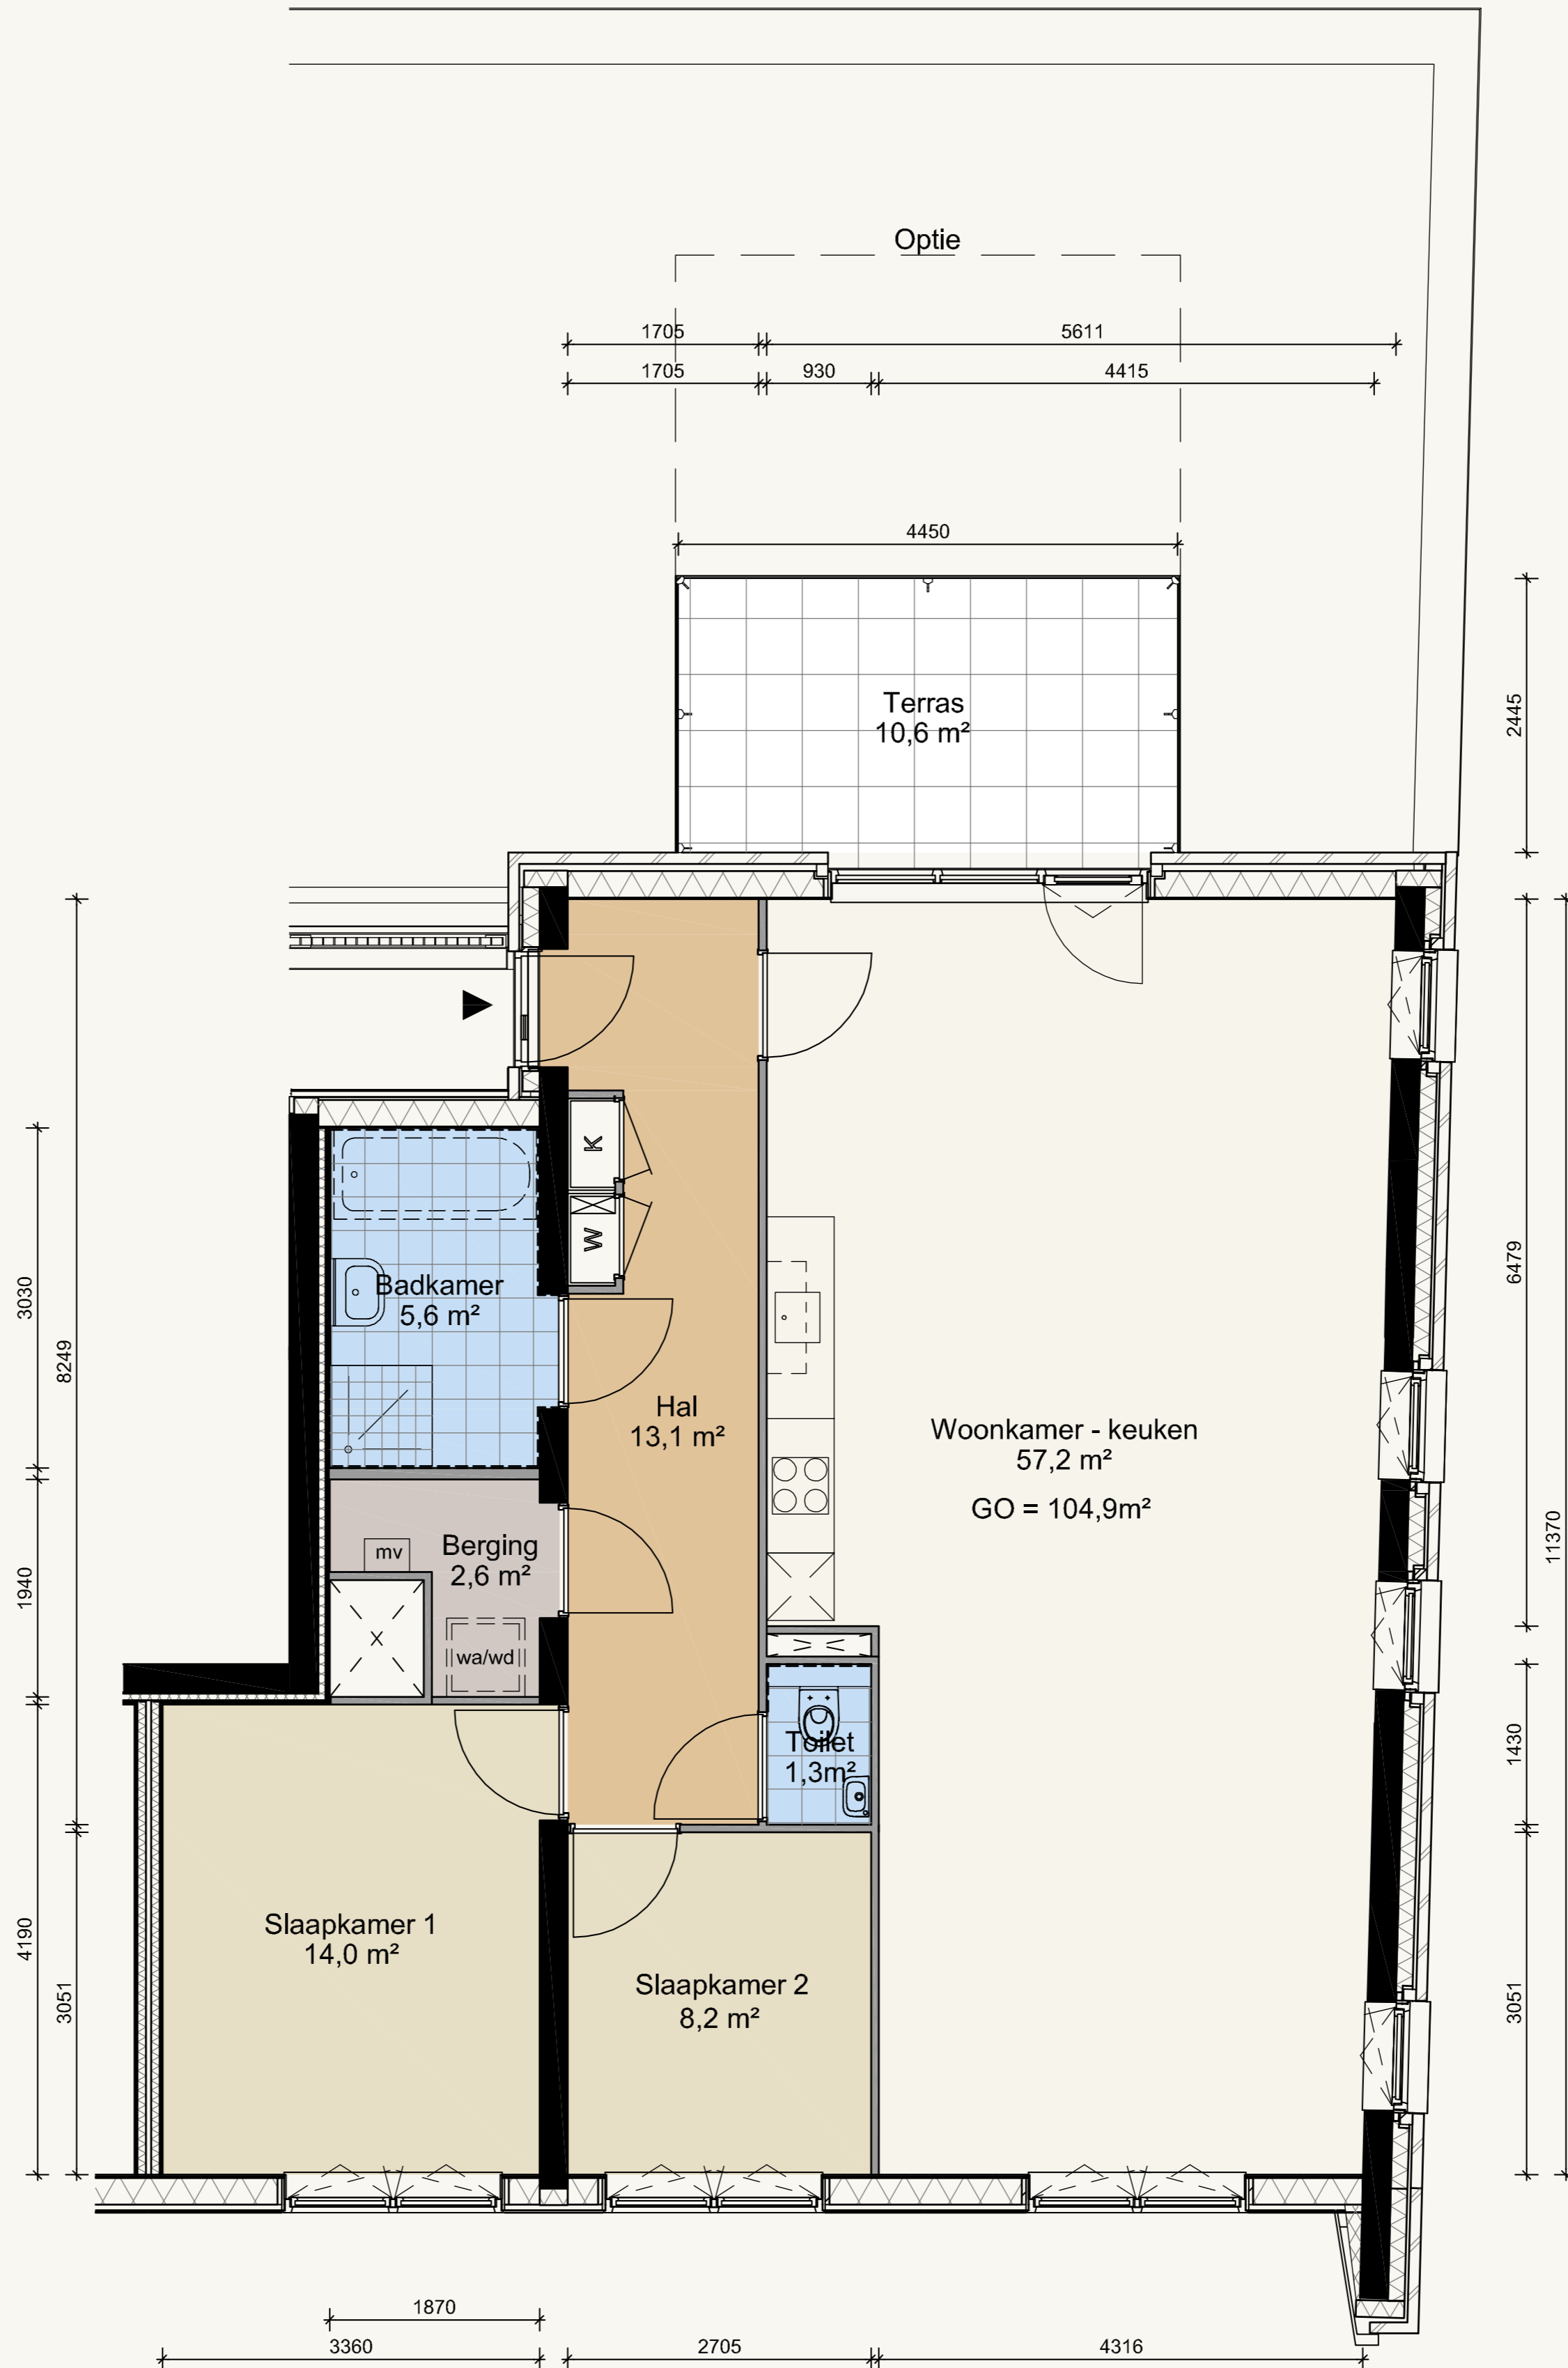

WONINGPLATTEGROND

Bouwnummer: 60
Gebruiksoppervlakte ca.104,9m²

Leidsche Maan Allure
Type 11

WONINGTYPE XI
3-KAMER APPARTEMENT