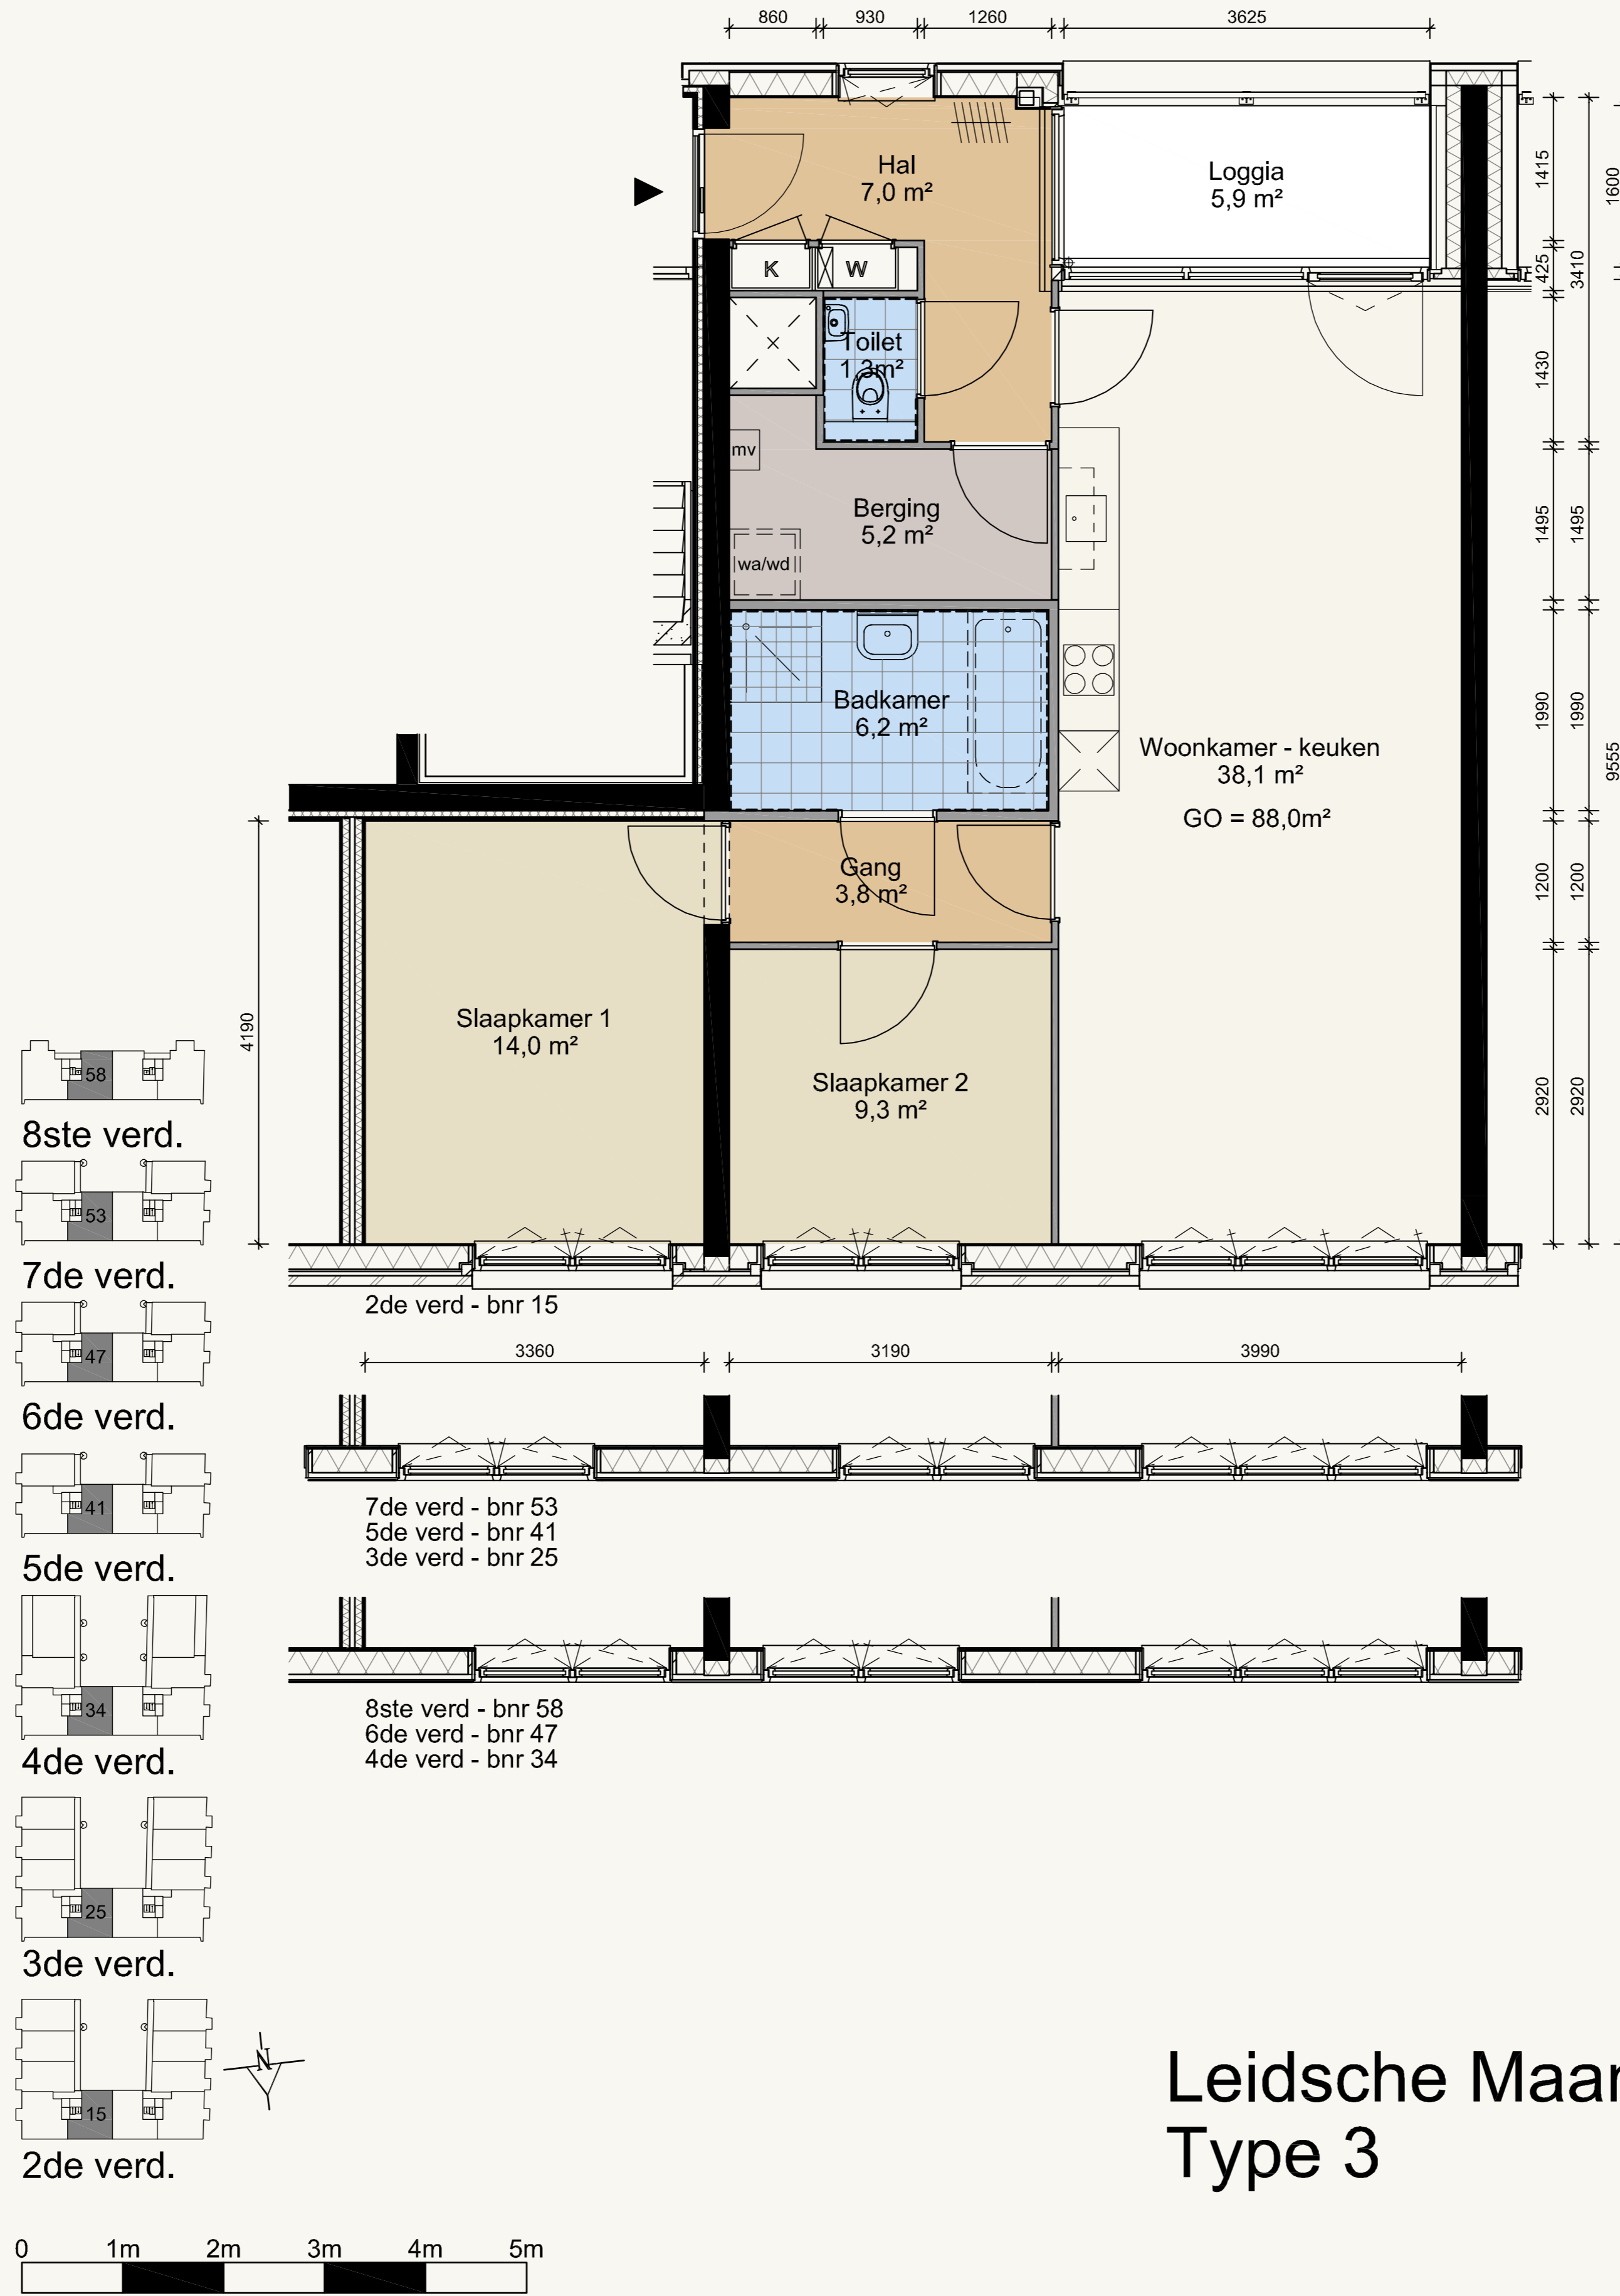

WONINGPLATTEGROND

Bouwnummers: 15, 25, 34, 41, 47, 53, 58
Gebruiksoppervlakte ca. 88,0m²

Leidsche Maan Allure
Type 3

WONINGTYPE III
3-KAMER APPARTEMENT